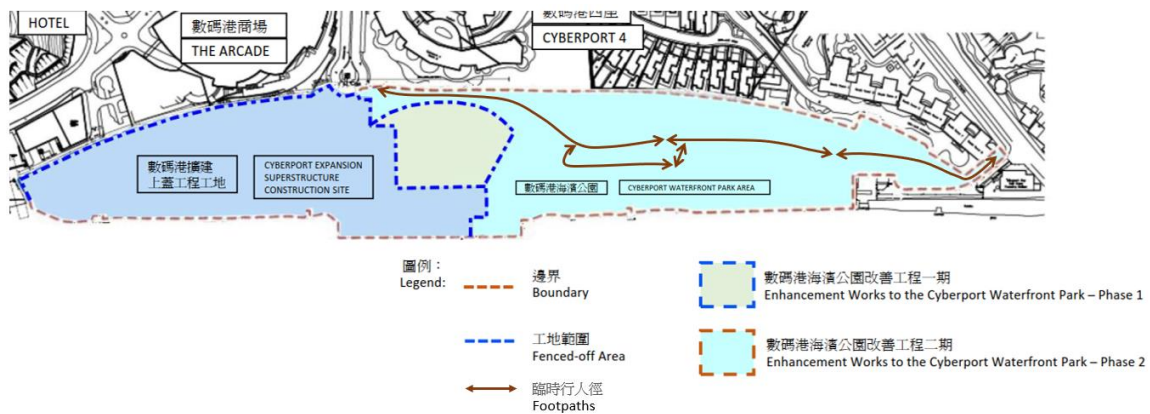

数码港海滨公园部份范围将暂停开放 以配合第二期公园改善工程

第一期数码港海滨公园改善工程已于二零二三年六月二十八日展开。为配合第二期改善工程，数码港海滨公园部分范围将于二零二四年二月二十日¹开始至二零二五年底以分阶段形式进行。在此期间，公园范围将被逐步围封，而其余部分则继续开放予公众人士使用。

为保障公园使用者的安全，围封范围附近会辟设临时行人径、增设指示和标识，并会于晚间加强该处的公共照明，以提醒公众人士在园内多加注意，勿误入施工范围。

就上述工程可能造成之不便，谨此致歉。

###

¹ 逢星期一至星期六（公众假期除外）