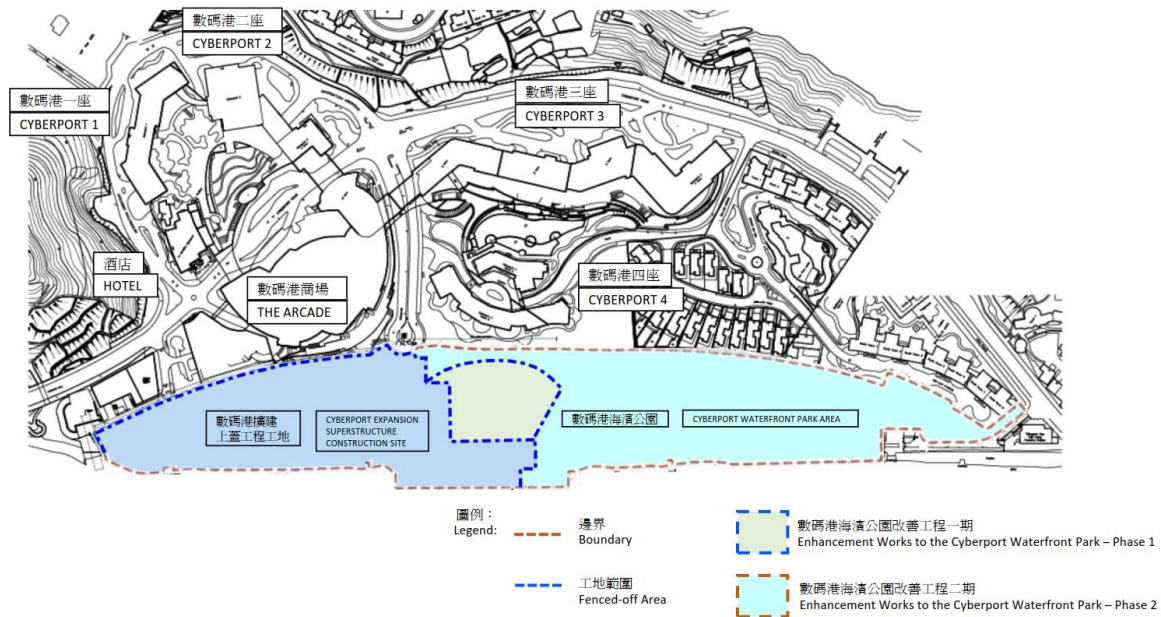

数码港海滨公园部份范围将暂停开放以配合数码港扩建工程

为配合数码港扩建工程，由二零二三年六月二十八日起，数码港海滨公园部分范围将分期被围封，直至工程完成为止：

第一期：暂时关闭直至二零二五年底重开

第二期：公园部分范围将于工程期间被围封，其余部分则继续开放予公众人士使用

请公众人士在进入园区时多加注意，勿误入围封范围。就上述工程可能造成之不便，谨此致歉。

###